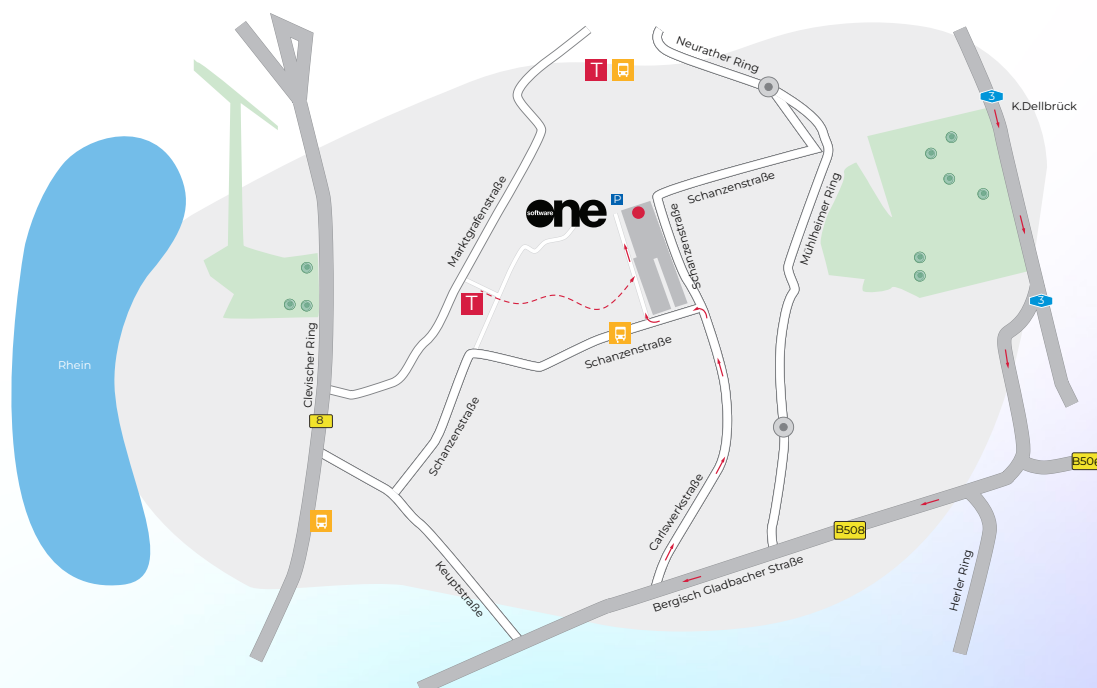

Von Westen (Aachen, A4)

- Am Dreieck Heumar (15) rechts halten und der Beschilderung A3/A4 in Richtung Köln/ Oberhausen/ Düsseldorf/Olpe folgen
- Bei der Ausfahrt 26 Köln-Dellbrück rechts abbiegen und auf die B506/Bergisch Gladbacher Straße in Richtung Köln-Holwiede/Bergisch Gladbach auffahren (Beschilderung nach Köln-Zentrum/Köln Mülheim)
- Rechts abbiegen auf Carlswerkstraße, dann geradeaus auf Schanzenstraße
- Parkmöglichkeiten: Parkplatz hinter unserer

Anfahrt mit öffentlichen Verkehrsmitteln

Mit der U-Bahn / Straßenbahn

Vom Hauptbahnhof

- Fahren Sie mit der U-Bahn 18 Richtung Thielenbruch bzw. Holweide und steigen Sie an der Haltestelle Wiener Platz / Mühlheim aus (erste Haltestelle nach der Rhein-Überquerung).
- » Dort bitte umsteigen in die oberirdische Linie 4 Richtung Schlebusch. Dazu einfach die Rolltreppe hoch und dann links die nächste Rolltreppe hoch. Sie fahren dann zwei Stationen bis zur Haltestelle Von-Sparr-Straße. Von hier geht es nun zu Fuß zu unserer Niederlassung (Gehzeit ca. 8min).

Vom Bahnhof Köln-Mülheim

- Vor dem Haupteingang befindet sich die Haltestelle der Buslinie 150 Richtung Kalk / Corintostraße. Diese benötigt ca. 15 Min. zur Haltestelle Schanzenstraße-Nord. Dort aussteigen und ein paar Meter zurückgehen. Nun geht es links auf das ehemalige Fabrikgelände. Unsere Niederlassung befindet sich ganz hinten als letztes Gebäude auf der rechten Seite.

Mit dem Flugzeug

Vom Flughafen Köln/Bonn

- Fahren Sie mit der Straßenbahn 13 Richtung Hansaring-Köln Messe/Deutz, dort umsteigen in die Straßenbahn 4 Richtung Schlebusch und Haltestelle Sparrstraße aussteigen, die Markgrafenstraße 50m zurück
- laufen und links abbiegen, später rechts in Richtung Schanzenstraße (Gehzeit ca. 8min)