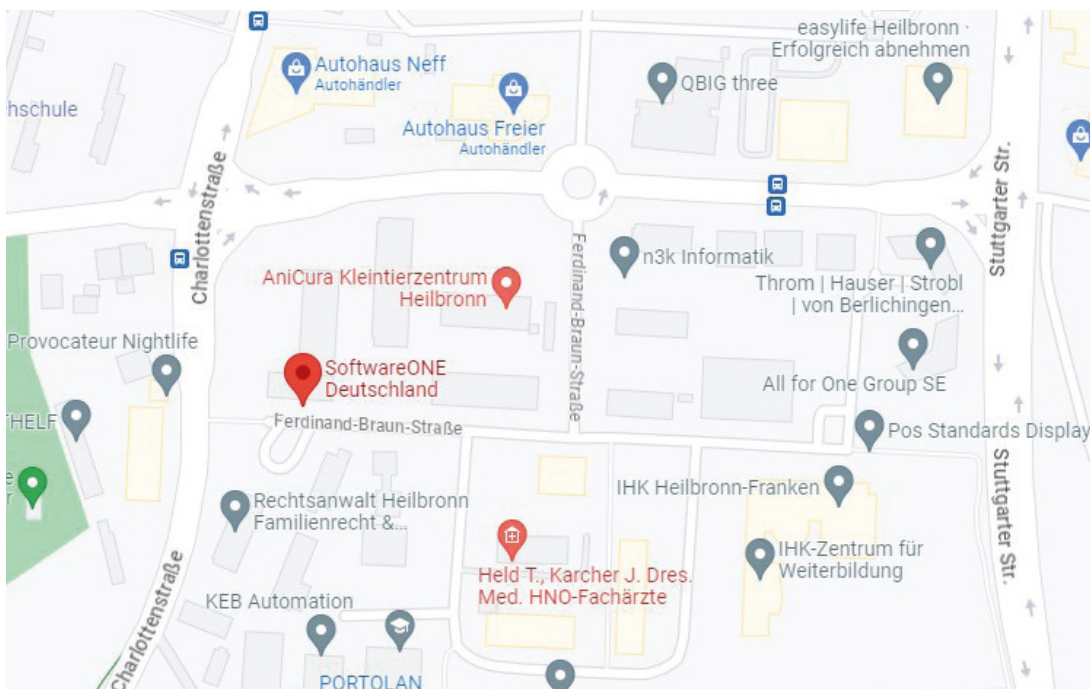

Anfahrt mit öffentlichen Verkehrsmitteln

Mit dem Bus

Vom Hauptbahnhof Heilbronn (Busbahnhof)

- Im Kreisverkehr dritte Ausfahrt (Ferdinand-Braun-Straße) nehmen
- Fahren Sie mit dem Bus 651 Richtung Lauffen (N) Hölderlin Gymn. bis zur Haltestelle Sontheim Schwabenhof
- Fahrtzeit: 13 min
- Laufen Sie zu Fuß auf der Charlottenstraße nach Süden
- Links abbiegen auf Ferdinand-Braun-Straße
- Nach links abbiegen, um auf Ferdinand-Braun-Straße zu bleiben
- Das Ziel befindet sich auf der linken Seite.
- Fußweg: 4 min, 350 m